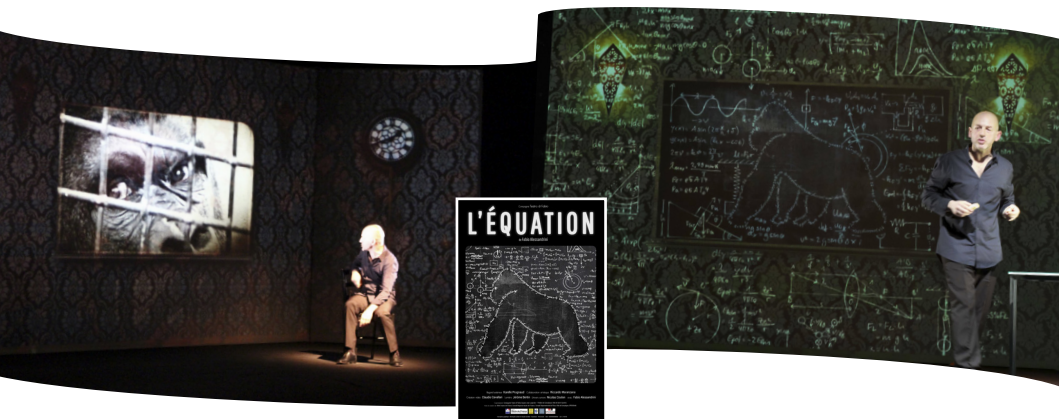

L'ÉQUATION

THÉÂTRE

Ni conférence, ni cours de sciences, *L'Équation* est une expérience. Un voyage drôle, poétique et vertigineux. Les rêveries d'un atome solitaire, du Big-Bang à nos jours.

Sur scène, «une Mémoire» de quinze milliards d'années se raconte, se réinvente, se questionne. Kafka, Darwin, Calvino, Einstein, Hawking, mais aussi Kubrick, Greenaway et Pascal.

Et nous, là, suspendus entre l'infini qui nous entoure et l'infini qui est en nous...

Un hommage à la recherche, à la soif de connaissance, à la puissance de notre imaginaire. Une invitation à notre appétit de beauté. Du théâtre échappant à toute « gravité ».

« Coup de cœur ! Spectacle très maîtrisé, très réussi, courez-y vite ! »
La Tête au Carré – France Inter

« Savant et savoureux, beaucoup d'humour et d'émotion. Une belle présence, une personnalité forte et chaleureuse. À partager »
Armelle Héliot – Figaroscope

« Un subtil mélange d'érudition et de familiarité. Un tourbillon vertigineux, presque dansé. Création vidéo magistrale »
Jean-Pierre Léonardini – L'Humanité

« Drôle et vertigineux. Du très grand style. Beau et spectaculaire ».
Jacky Bornet – FrancelInfo Culture