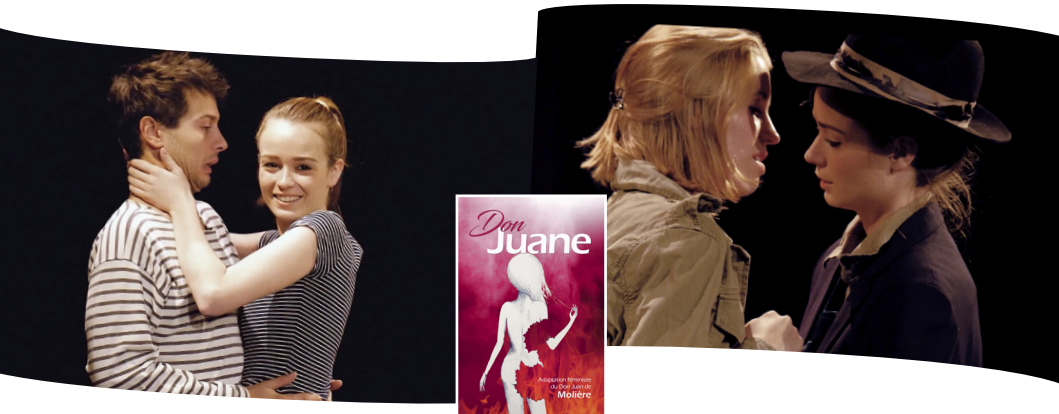

DON JUANE

THÉÂTRE

Et si Don Juan était une femme ? C'est en cherchant une réponse que l'idée est venue : s'emparer du « Don Juan » de Molière, inverser le genre des personnages mais respecter le texte à la lettre... Don Juane ne suit que son désir et court d'une conquête à l'autre. Accompagnée de sa fidèle Sganarelle, elle se joue de toutes les conventions : amoureuses, sociales, familiales, religieuses... Rien ne l'arrête, ni le naufrage auquel elle réchappe de justesse, ni les soeurs vengeresses d'Elviro, ni même la statue de la Commandeuse qu'elle a tuée six mois plus tôt et dont elle pousse la provocation jusqu'à l'inviter à souper. Don Juane, c'est la liberté et l'insoumission incarnées. Au féminin.

« Portée par une jeune troupe prometteuse qui allie aussi bien le jeu, le chant et la danse, la pièce est une réussite... » **BFM TV - Fabien Morin**

« Don Juane est un cri féministe. Le refus des conventions et du patriarcat. De l'assignation des genres... Un théâtre joyeux empruntant aux codes de la comédie musicale. »

Culture Et Vous - Alexia Maori

« La direction d'acteurs est très bien menée, sur le fil du rasoir. Tous les comédiens seraient à citer... » **A Bride Abattue - Marie- Claire Poirier**

« C'est très drôle, coloré, plein de trouvailles, enlevé, joliment chorégraphié et agrémenté de chansons : bref, un très bon moment à passer... »