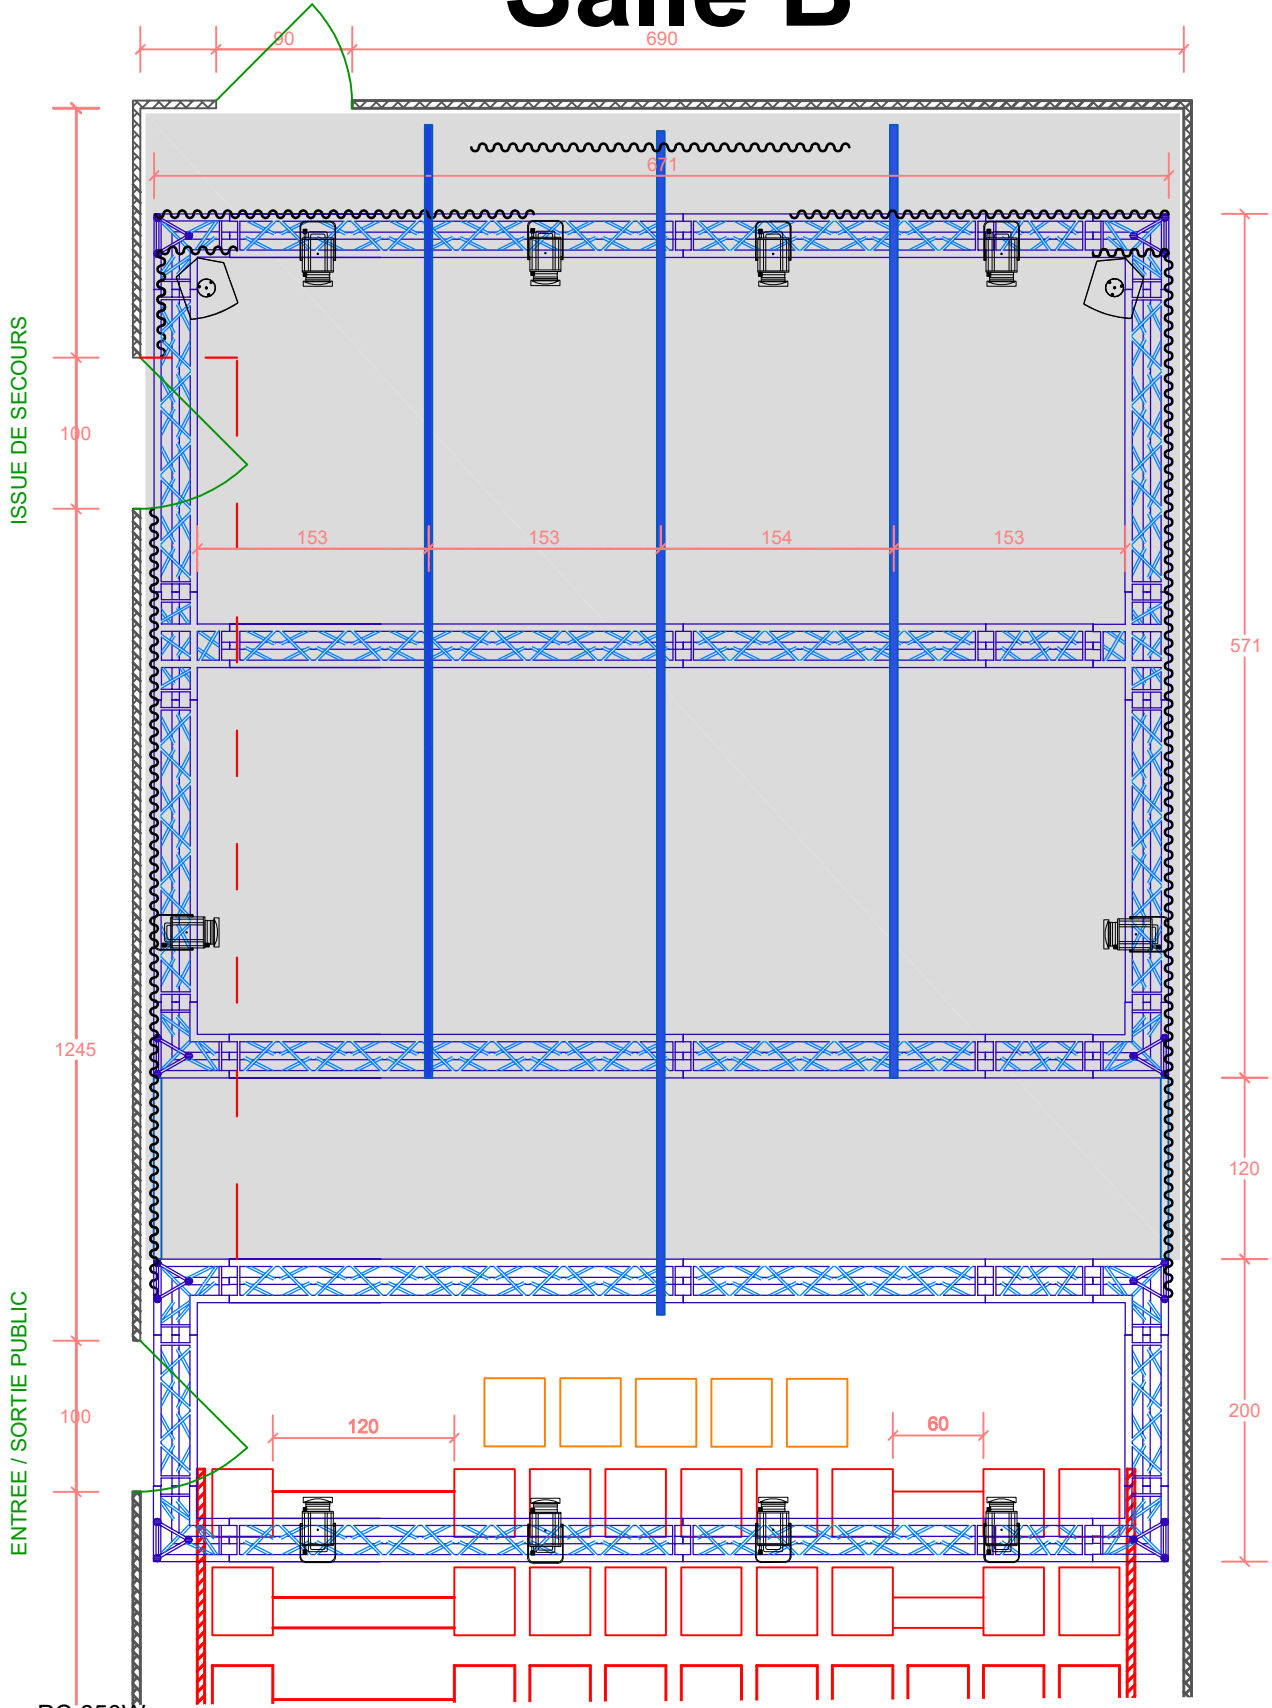

ACCES LOGE/GRADATEUR

Salle B

ENTREE DE SECOURS

ENTREE / SORTIE PUBLIC

PC 650W

ENCEINTE

PENDRILLON

CHAISES (OPTIONNEL EN FONCTION DE LA JAUGE)

DOCUMENT NON CONTRACTUEL

Echelle : 1:50 A4