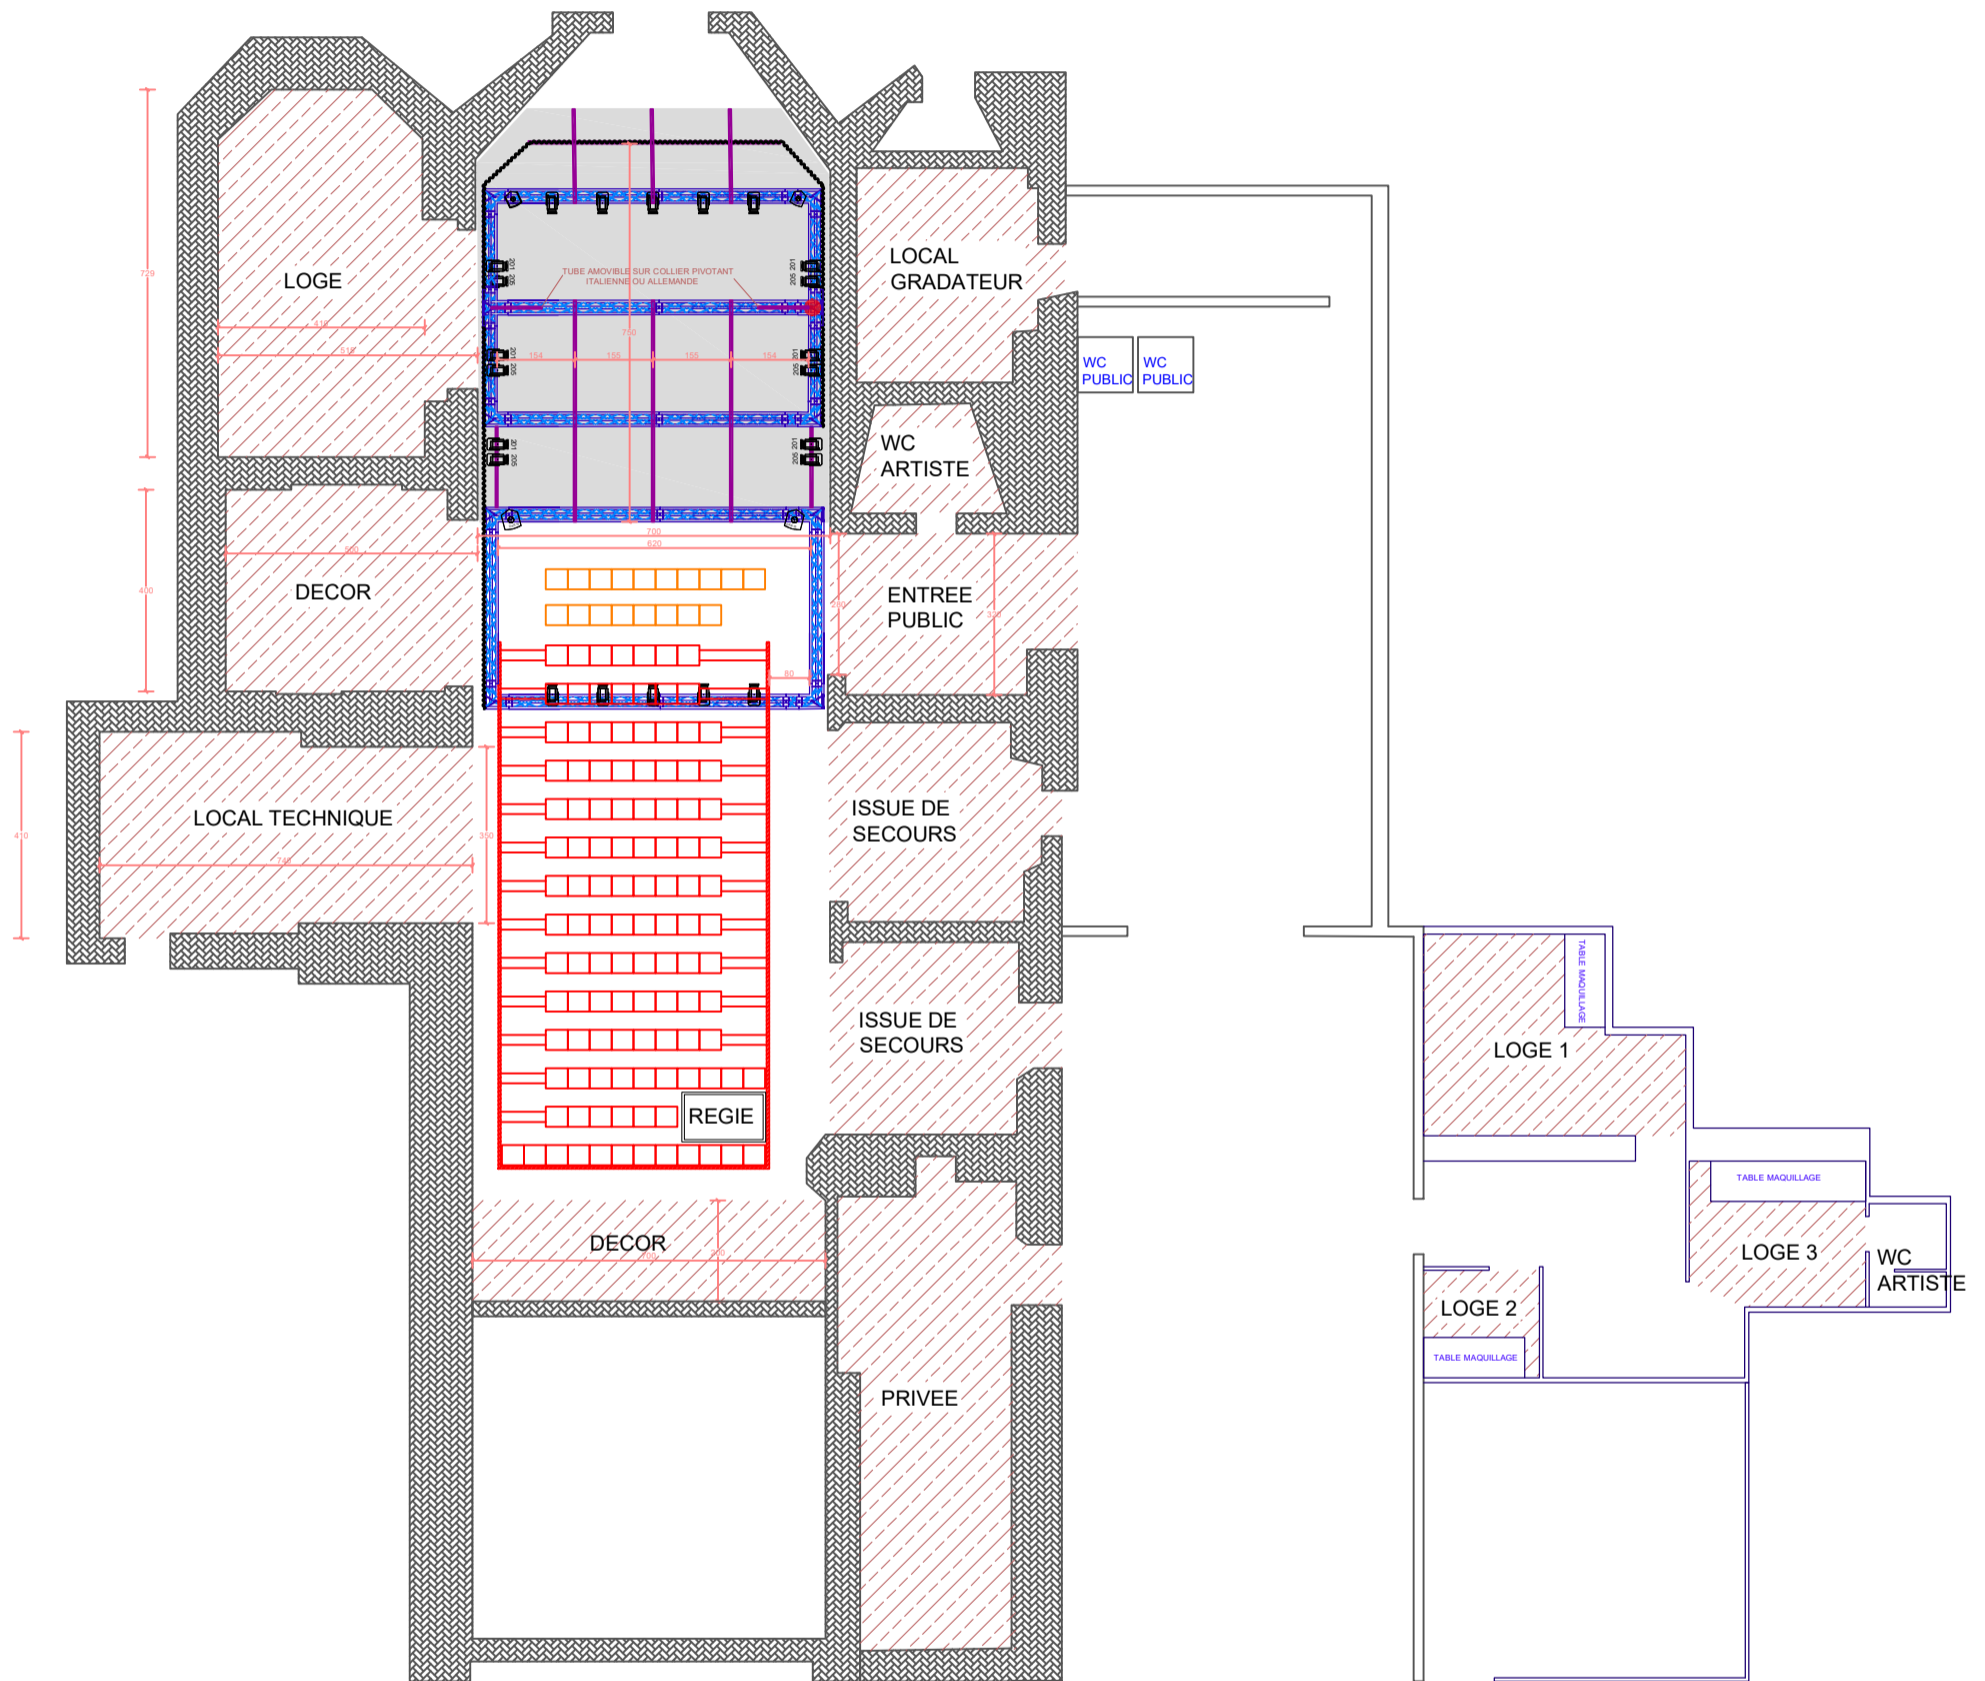

CHAPEAU D'EBENE

-  PC 1000W
-  DXR15
-  DXR12
-  PENDRILLON
-  CHAISES (OPTIONNEL EN FONCTION DE LA JAUGE)
-  A PARTIR DE CE POINT COMPTER 10m POUR ATTEINDRE LE LOCAL GRADATEUR

DOCUMENT NON CONTRACTUEL

Echelle : 1:75 A3