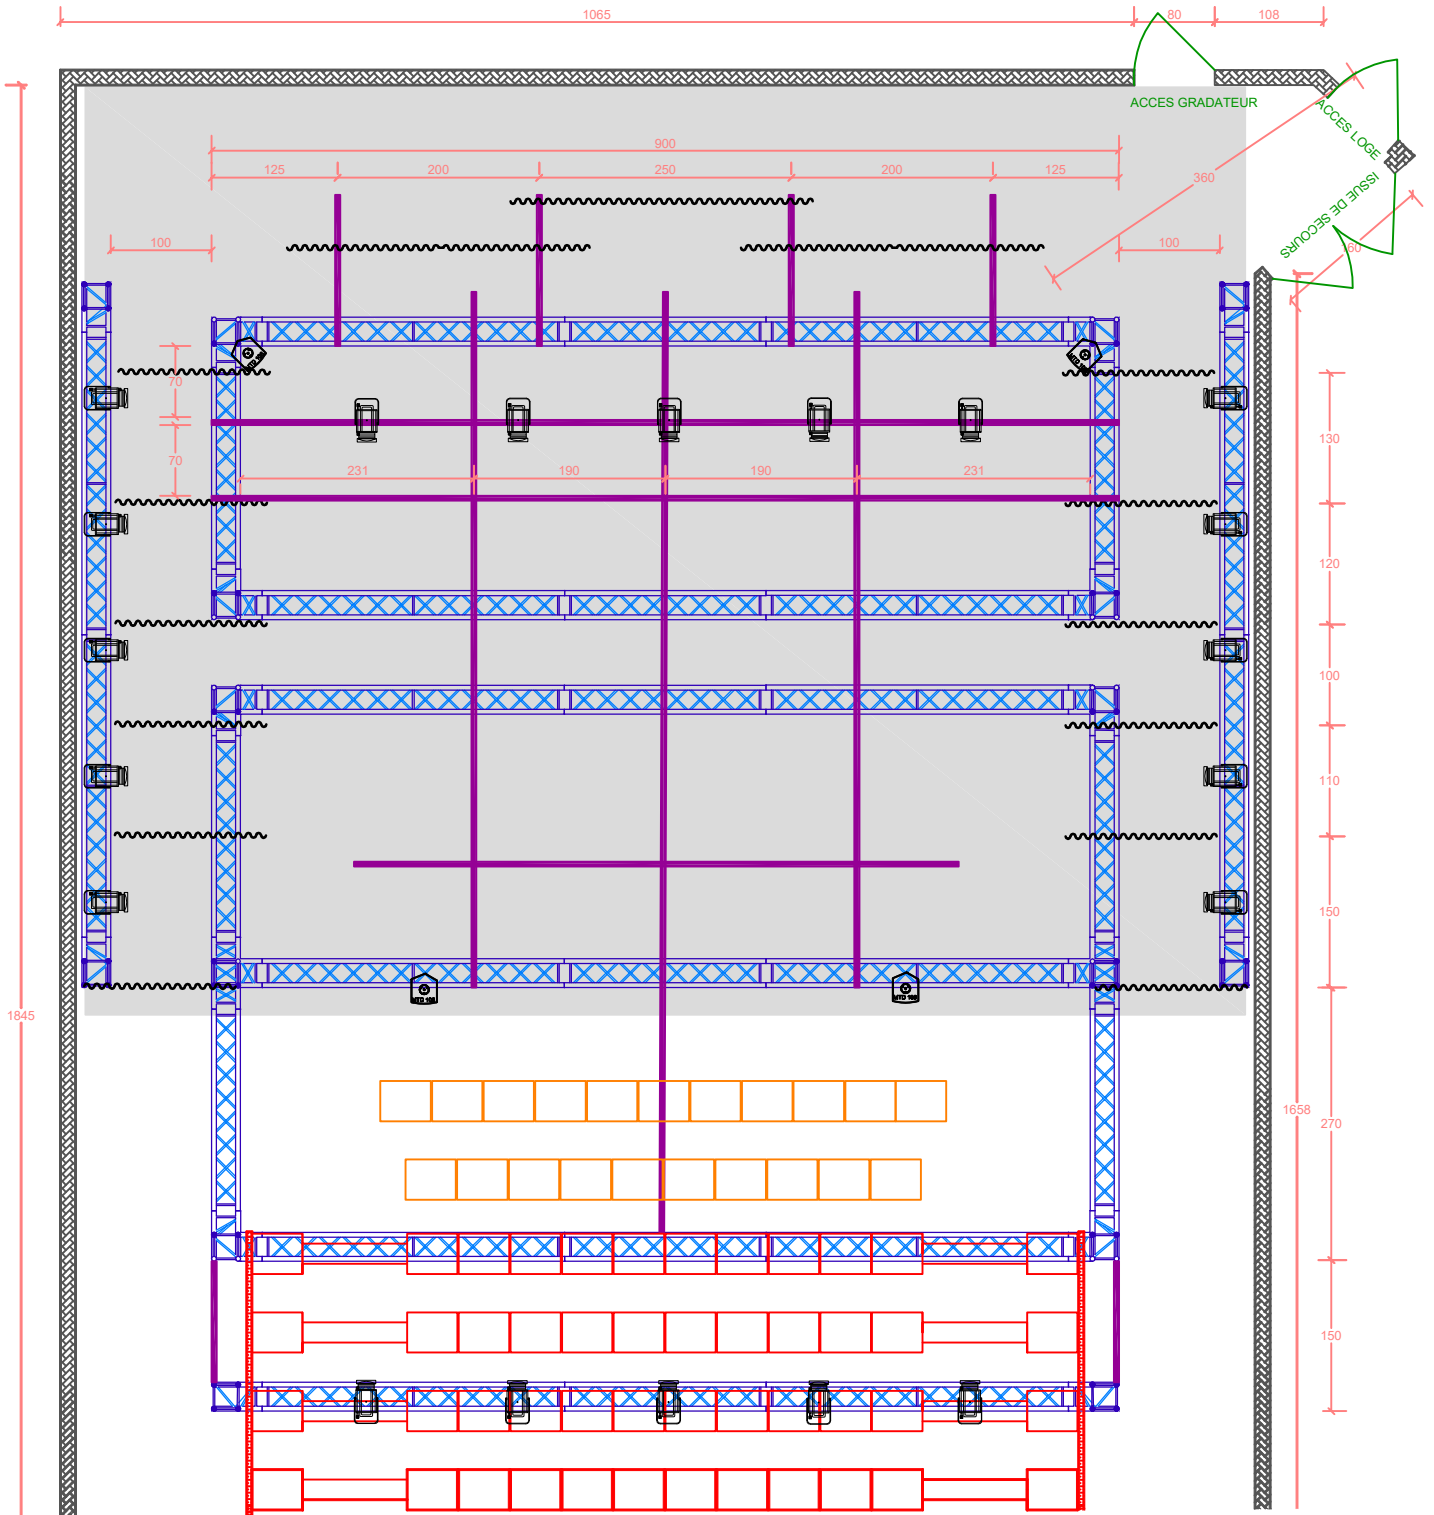

Salle A

PC 1000W

MTD 108

PENDRILLON

CHAISES (OPTIONNEL EN FONCTION DE LA JAUGE)